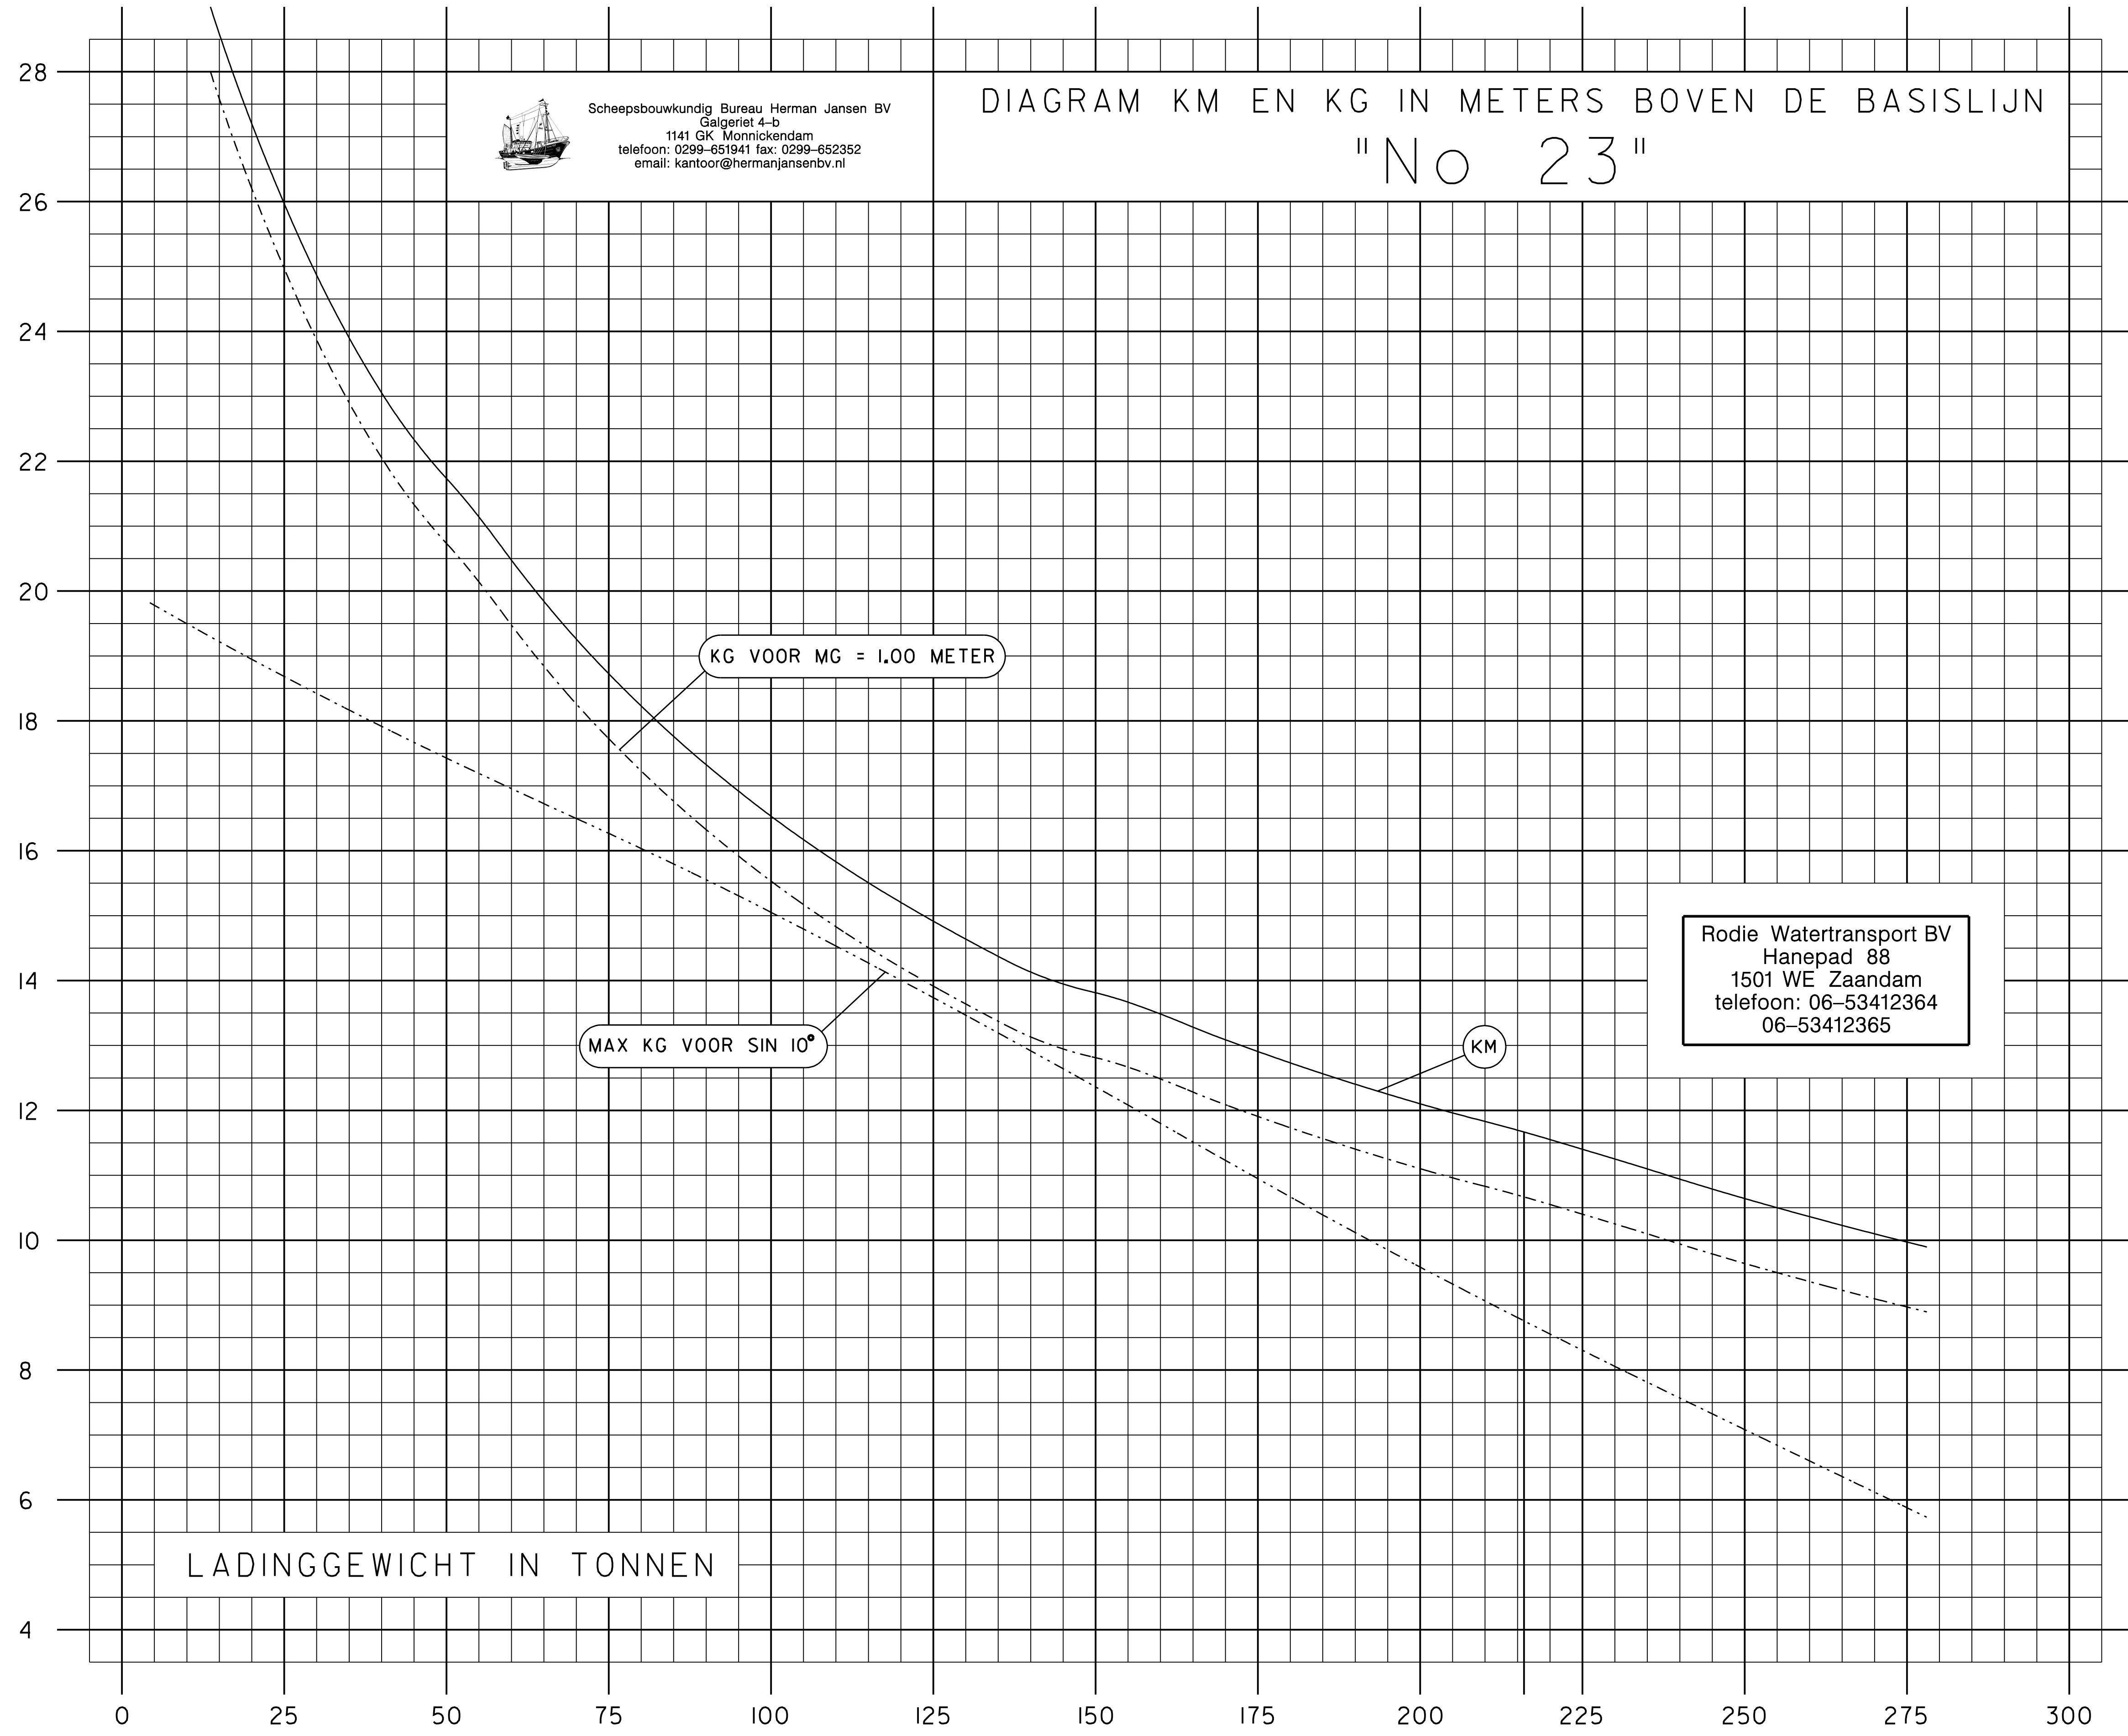

Scheepsbouwkundig Bureau Herman Jansen BV
Galgeriet 4-b
1141 GK Monnickendam
telefoon: 0299-651941 fax: 0299-652352
email: kantoor@hermanjansenbv.nl

DIAGRAM KM EN KG IN METERS BOVEN DE BASISLIJN "No 23"

KM EN KG IN METERS BOVEN DE BASISLIJN

KG VOOR MG = 1.00 METER

MAX KG VOOR SIN 10°

Rodie Watertransport BV
Hanepad 88
1501 WE Zaandam
telefoon: 06-53412364
06-53412365

LADINGGEWICHT IN TONNEN